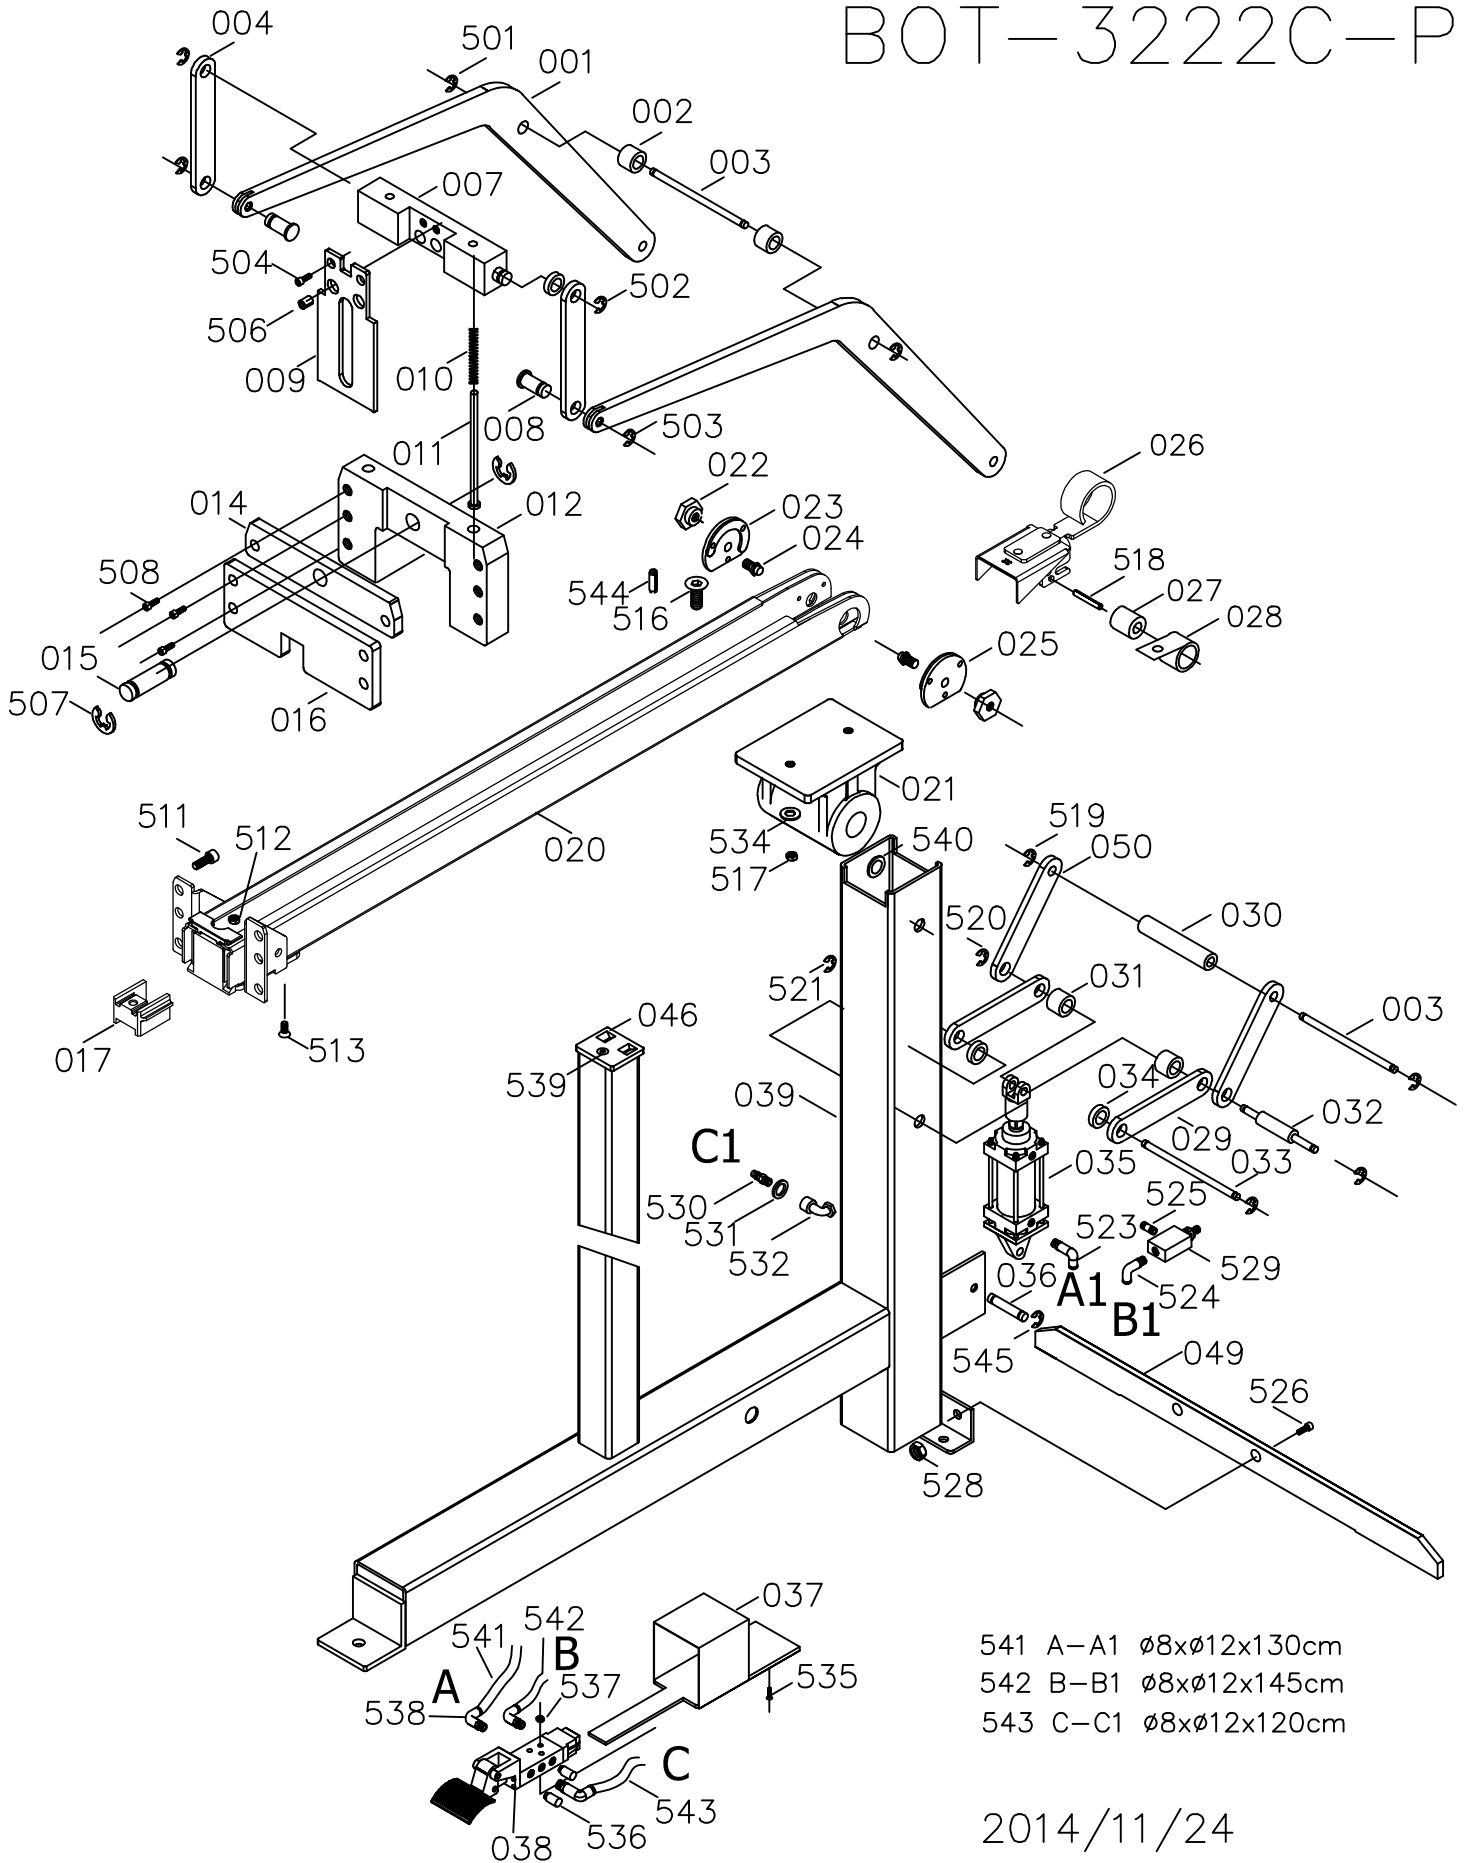

BOT-3222C-PP

- 541 A-A1 $\varnothing 8 \times \varnothing 12 \times 130 \text{cm}$
- 542 B-B1 $\varnothing 8 \times \varnothing 12 \times 145 \text{cm}$
- 543 C-C1 $\varnothing 8 \times \varnothing 12 \times 120 \text{cm}$

2014/11/24

ITEM	Spotnails Parts #	DESCRIPTION	Q'TY
001	P-48034	LINK 1	2
002	P-03118	SPACER	2
003	P-07483	SHAFT E	2
004	P-48035	LINK 2	2
007	P-06297	DRIVER BRACKET	1
008	P-07484	SHAFT C	2
009	P-06298	DRIVER	1
010	P-18568	SPRING	2
011	P-07485	SPRING SHAFT	2
012	P-08513	WEAR PLATE	1
014	P-10340	FRONT PLATE B	1
015	P-07486	SHAFT D	1
016	P-10341	FRONT PLATE A	1
017	P-48036	BRACKET	1
020	P-12576	MAGAZINE	1
021	P-48037	BRACKET SET	1
022	P-26190	NUT	2
023	P-96155	RIGHT PUSHER GUIDE	1
024	P-96154	ROD	2
025	P-96156	LEFT PUSHER GUIDE	1
026	P-09243	PUSHER	1
027	P-96157	ROLLER	1
028	P-18569	NEGATOR SPRING	1
029	P-48038	LINK 3 -A	2
030	P-03119	SPACER	1
031	P-03120	SPACER	2
032	P-07487	SHAFT K	1
033	P-07490	SHAFT F	1
034	P-03121	SPACER	2
035	P-05129	CYLINDER	1
036	P-07488	SHAFT M	1
037	P-43060	VALVE COVER	1
038	P-43061	VALVE	1
039	P-01303	BODY	1
046	P-31092	ANVIL	1
049	P-48039	BALANCER	1
050	P-48040	LINK 3 -C	2

ITEM	Spotnails Parts #	DESCRIPTION	Q'TY
501	P-32293	E-RING	2
502	P-32294	E-RING	2
503	P-32294	E-RING	2
504	P-24524	CAP SCREW	2
506	P-07403	SPRING PIN	2
507	P-32296	E-RING	2
508	P-24614	CAP SCREW	6
511	P-24615	CAP SCREW	6
512	P-26178	LOCK NUT	1
513	P-24536	CAP SCREW	1
516	P-24544	FLAT HEAD SCREW	2
517	P-26180	LOCK NUT	2
518	P-07405	SPRING PIN	1
519	P-32293	E-RING	2
520	P-32293	E-RING	2
521	P-32293	E-RING	2
523	P-30106	TUBE FITTING	1
524	P-30106	TUBE FITTING	1
525	P-30107	NIPPLE	1
526	P-24617	CAP SCREW	2
528	P-26191	LOCK NUT	2
529	P-30108	FLOW CONTROL VALVE	1
530	P-30110	AIR PLUG	1
531	P-32295	SPRING WASHER	1
532	P-30109	TUBE FITTING	1
534	P-32297	SPRING WASHER	2
535	P-24618	FLAT HEAD SCREW	3
536	P-30102	MUFFLER	2
537	P-26192	NUT	3
538	P-30106	TUBE FITTING	3
539	P-24619	CAP SCREW	2
540	P-32296	WAVE WASHER	2
541	P-30103	TUBE	1
542	P-30104	TUBE	1
543	P-30105	TUBE	1
544	P-07489	SPRING PIN	4
545	P-32302	E-RING	2