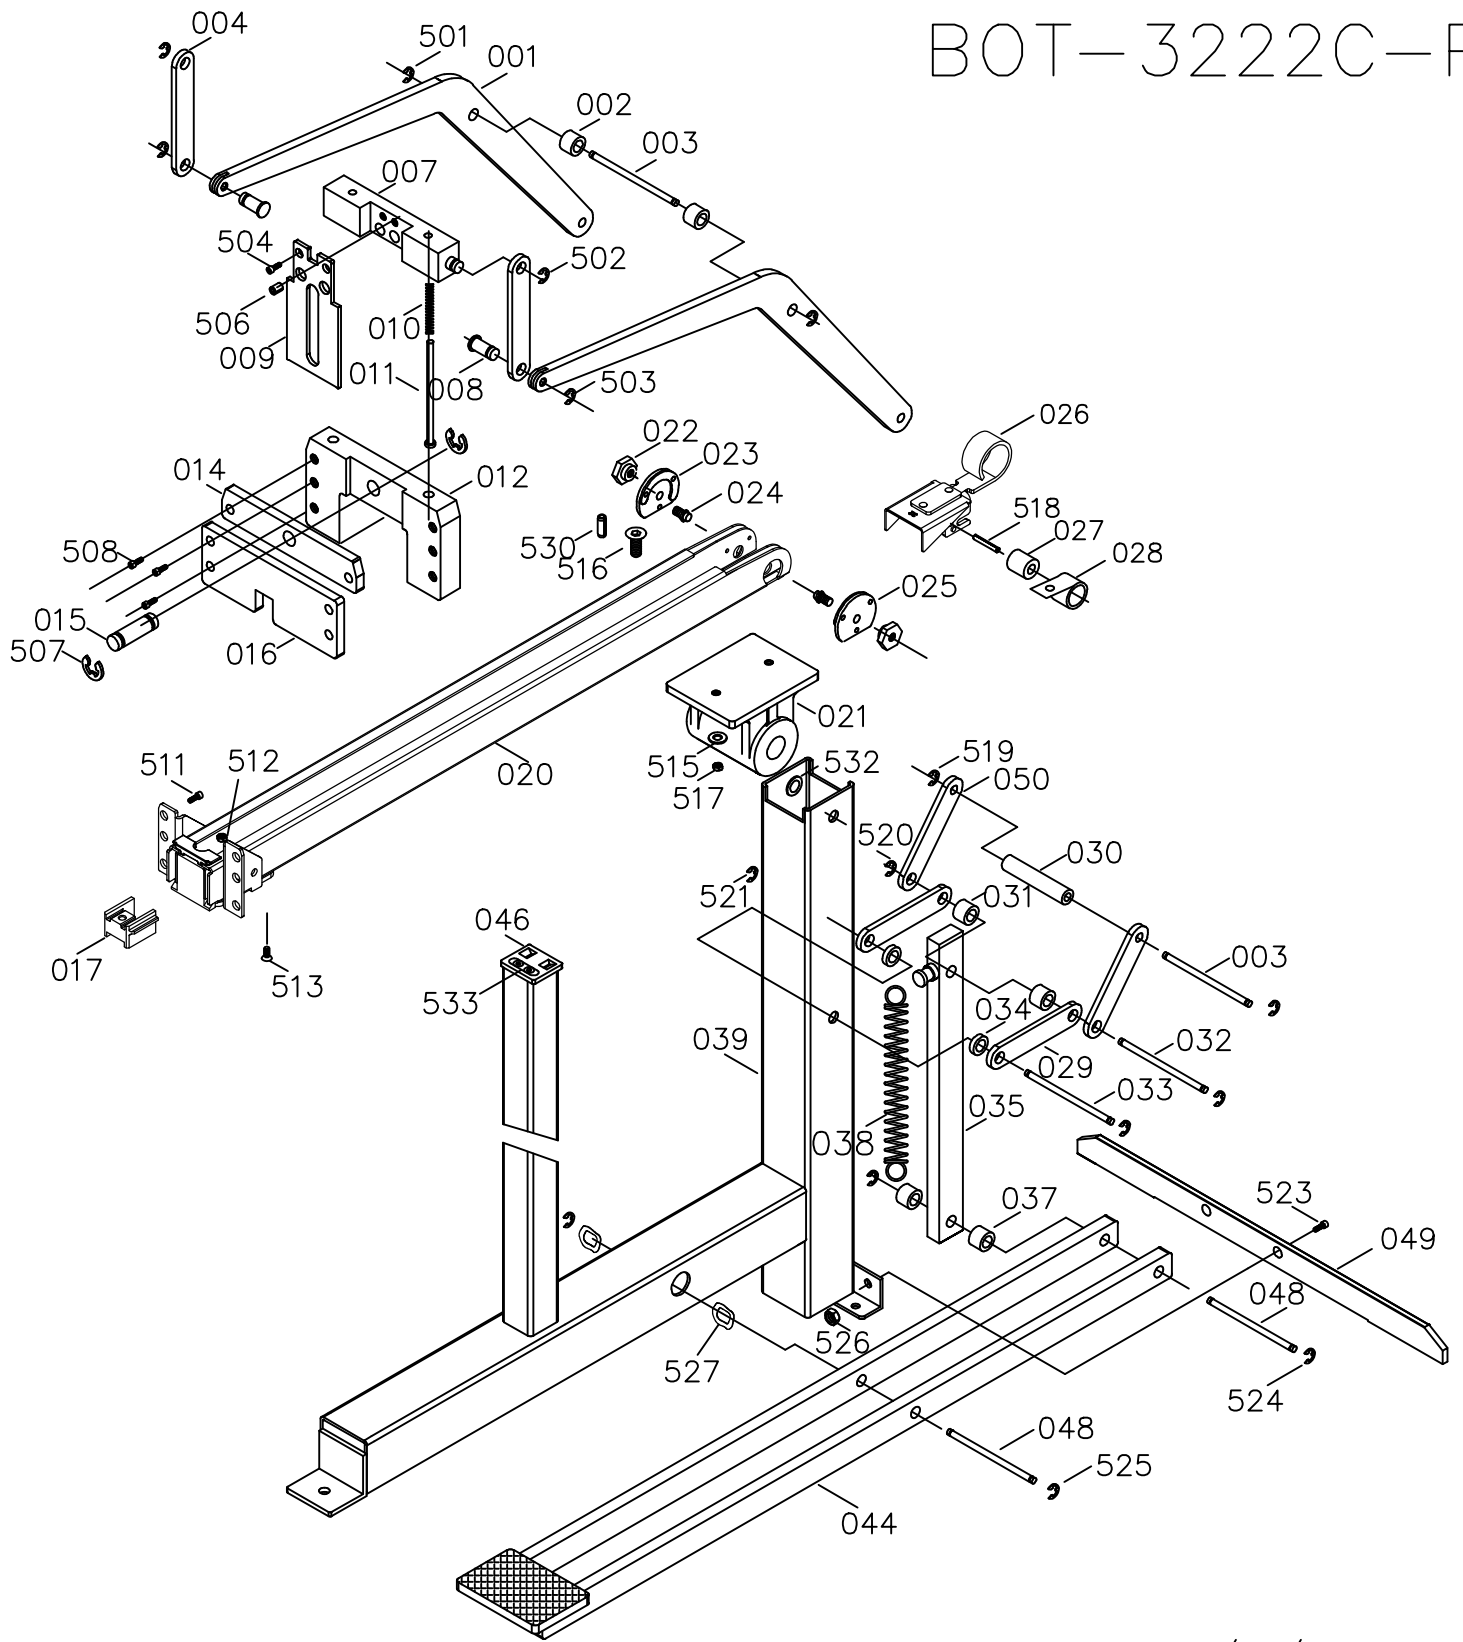

BOT-3222C-PM

2014/11/24

MODEL: BOT-3222C-PM

20140801

ITEM	Spotnails Parts #	DESCRIPTION	Q'TY
001	P-48034	LINK 1	2
002	P-03118	SPACER	2
003	P-07483	SHAFT E	2
004	P-48035	LINK 2	2
007	P-06297	DRIVER BRACKET	1
008	P-07484	SHAFT C	2
009	P-06298	DRIVER	1
010	P-18568	SPRING	2
011	P-07485	SPRING SHAFT	2
012	P-08513	WEAR PLATE	1
014	P-10340	FRONT PLATE B	1
015	P-07486	SHAFT D	1
016	P-10341	FRONT PLATE A	1
017	P-48036	BRACKET	1
020	P-12576	MAGAZINE	1
021	P-48037	BRACKET SET	1
022	P-26190	NUT	2
023	P-96155	RIGHT PUSHER GUIDE	1
024	P-96154	ROD	2
025	P-96156	LEFT PUSHER GUIDE	1
026	P-09243	PUSHER	1
027	P-96157	ROLLER	1
028	P-18569	NEGATOR SPRING	1
029	P-48038	LINK 3 -A	2
030	P-03119	SPACER	1
031	P-03122	SPACER	2
032	P-07492	SHAFT E	1
033	P-07490	SHAFT F	1
034	P-03121	SPACER	2
035	P-48041	LINK 4	1
037	P-03123	SPACER	2
038	P-18571	SPRING	1

ITEM	Spotnails Parts #	DESCRIPTION	Q'TY
039	P-01305	BODY	1
044	P-48042	PEDAL	1
046	P-31092	ANVIL	1
048	P-07493	SHAFT G	2
049	P-48039	BALANCER	1
050	P-48040	LINK 3 -C	2
501	P-32293	E-RING	2
502	P-32294	E-RING	2
503	P-32294	E-RING	2
504	P-24524	HEX.SOC.HD.BOLT	2
506	P-07403	SPRING PIN	2
507	P-32296	E-RING	2
508	P-24614	CAP SCREW	6
511	P-24615	CAP SCREW	6
512	P-26178	LOCK NUT	1
513	P-24536	CAP SCREW	1
515	P-32299	SPRING WASHER	2
516	P-24544	FLAT HEAD SCREW	2
517	P-26180	LOCK NUT	2
518	P-07405	SPRING PIN	1
519	P-32293	E-RING	2
520	P-32293	E-RING	2
521	P-32293	E-RING	2
523	P-24617	CAP SCREW	2
524	P-32293	E-RING	2
525	P-32293	E-RING	2
526	P-26191	LOCK NUT	2
527	P-32298	WAVE WASHER	2
530	P-07489	SPRING PIN	4
532	P-32296	WAVE WASHER	4
533	P-24619	CAP SCREW	2

Parts assign (Oct. 2014)